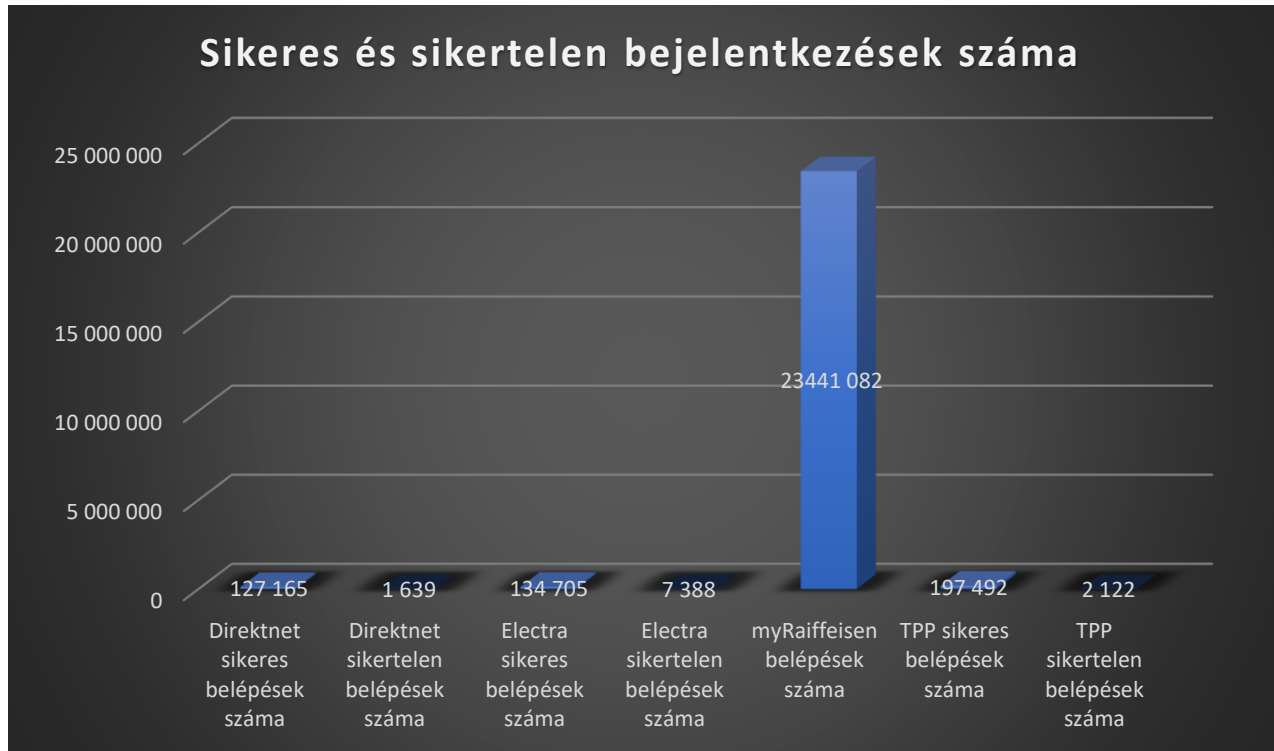

Raiffeisen Bank Zrt. elektronikus csatornák teljesítmény mérési adatai

2024.április 1. – 2024. június 30.

Napi bejelentkezési adatok