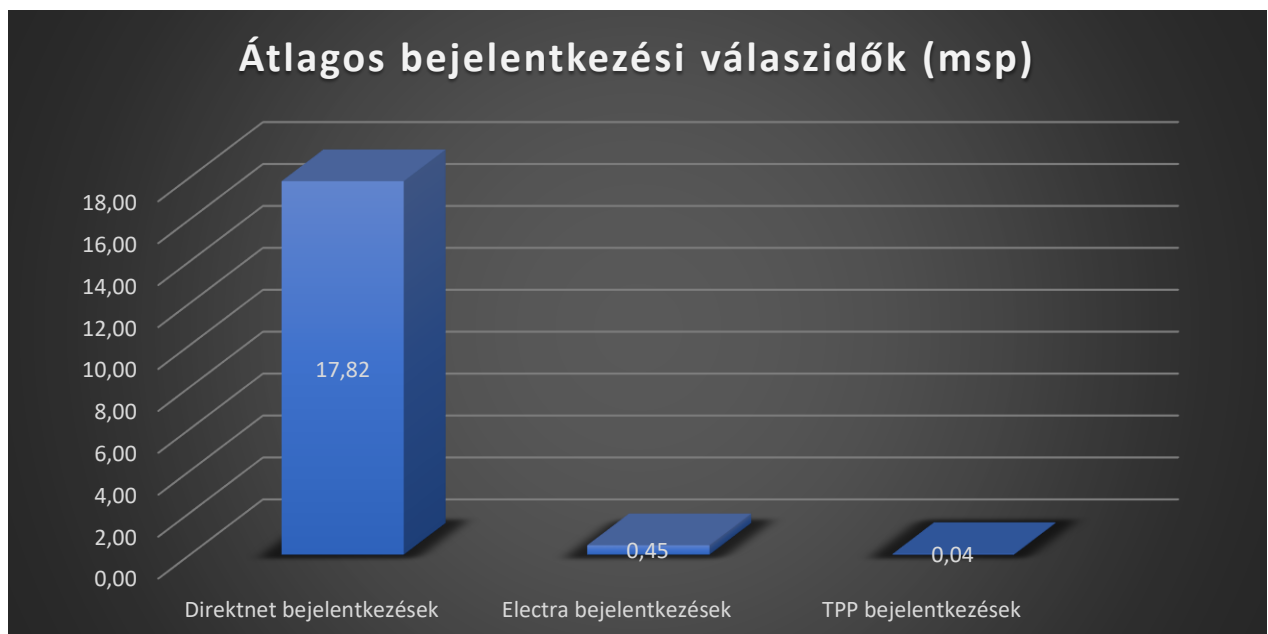

Bejelentkezési válaszidők