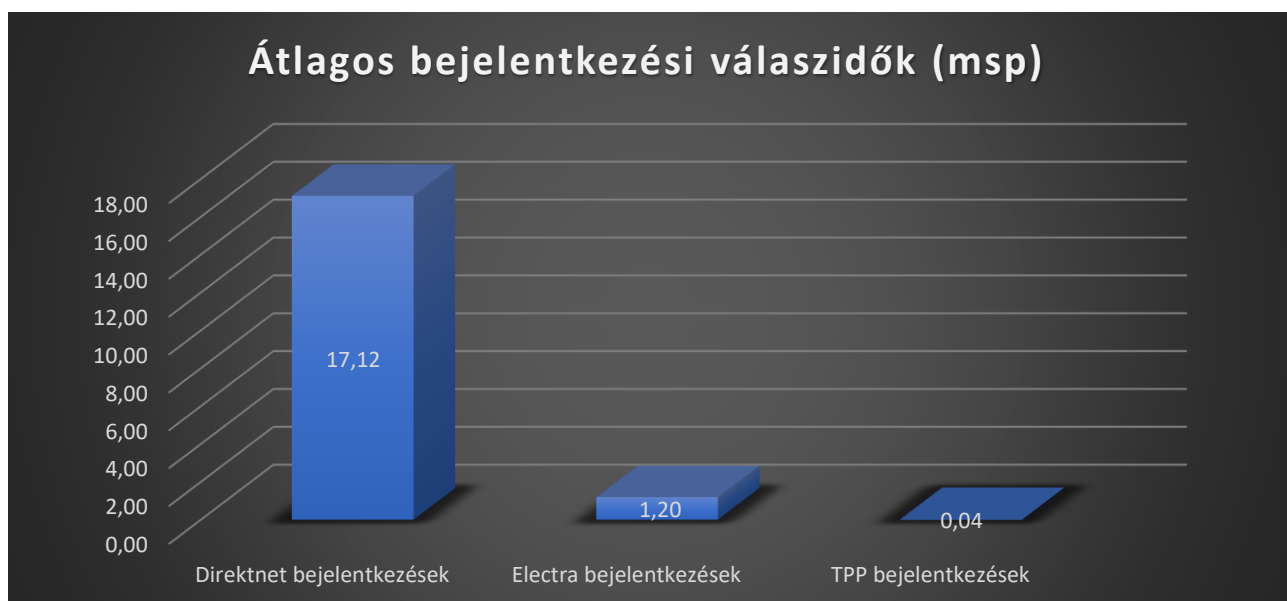

Raiffeisen Bank Zrt. elektronikus csatornák teljesítmény mérési adatai

2024.január 1. – 2024. március 31.

Napi bejelentkezési adatok 2024.január 1. – 2024. március 31.

Bejelentkezési válaszidők 2024.január 1. – 2024. március 31.

Egyenleg lekérdezések száma 2024.január 1. – 2024. március 31.

Egyenleg lekérdezési válaszidők 2024.január 1. – 2024. március 31.