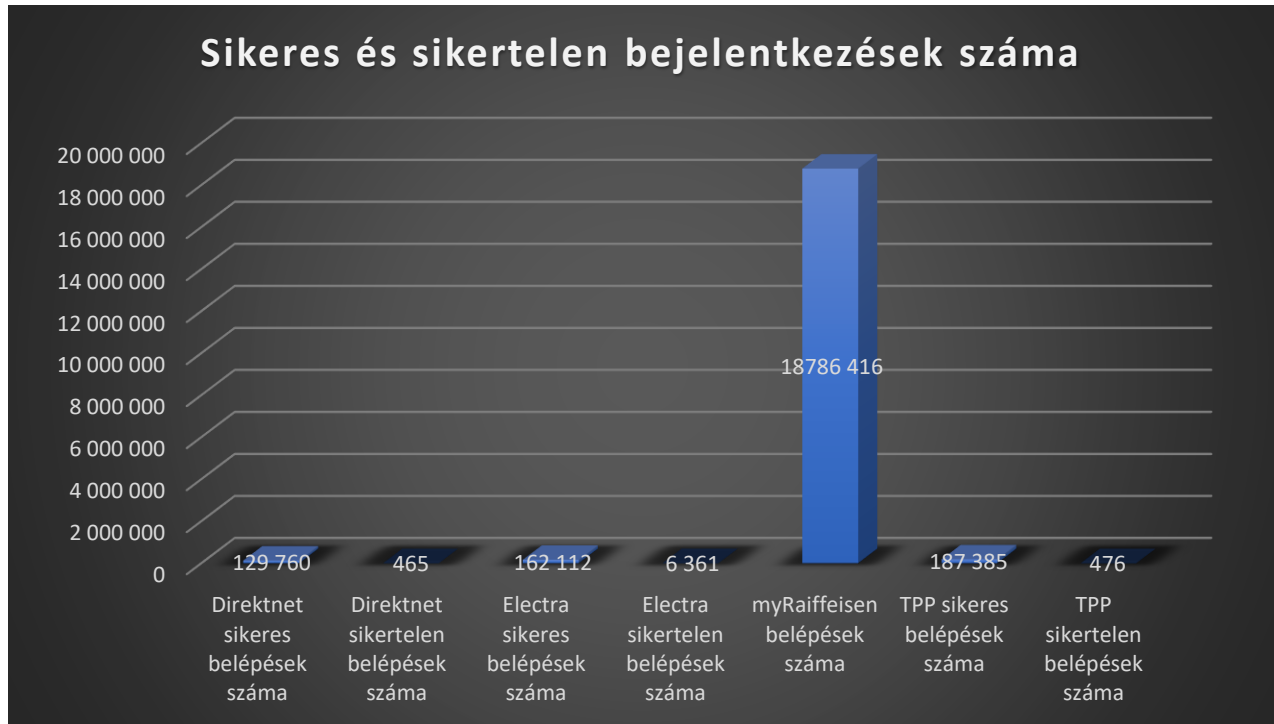

Raiffeisen Bank Zrt. elektronikus csatornák teljesítmény mérési adatai

2024.január 1. – 2024. március 31.

Napi bejelentkezési adatok 2024.január 1. – 2024. március 31.

Bejelentkezési válaszidők 2024.január 1. – 2024. március 31.

Egyenleg lekérdezések száma 2024.január 1. – 2024. március 31.

Egyenleg lekérdezési válaszidők 2024.január 1. – 2024. március 31.