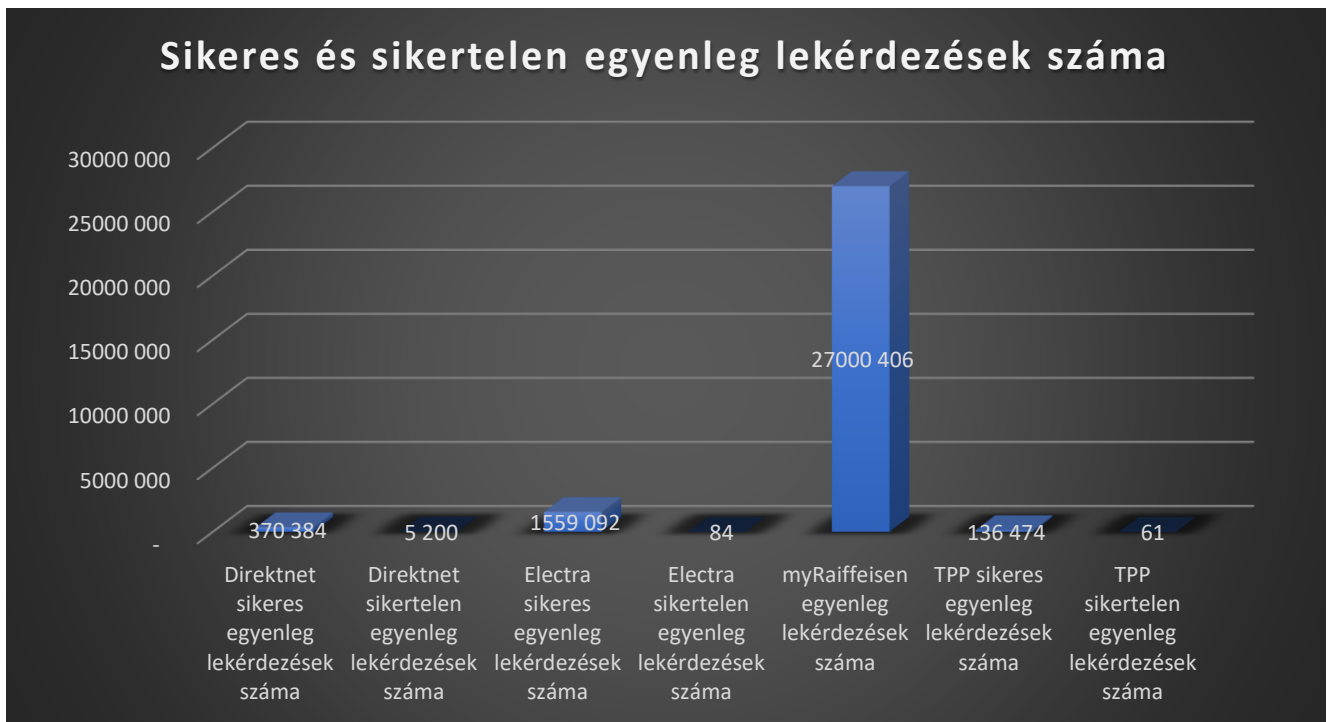

Raiffeisen Bank Zrt. elektronikus csatornák teljesítmény mérési adatai

2023. október 1- 2023. december 31.

Napi bejelentkezési adatok 2023. október 1. – 2023. december 31.

Bejelentkezési válaszidők 2023. október 1. – 2023. december 31.

Egyenleg lekérdezések száma 2023. október 1. – 2023. december 31.

Egyenleg lekérdezési válaszidők 2023. október 1. – 2023. december 31.