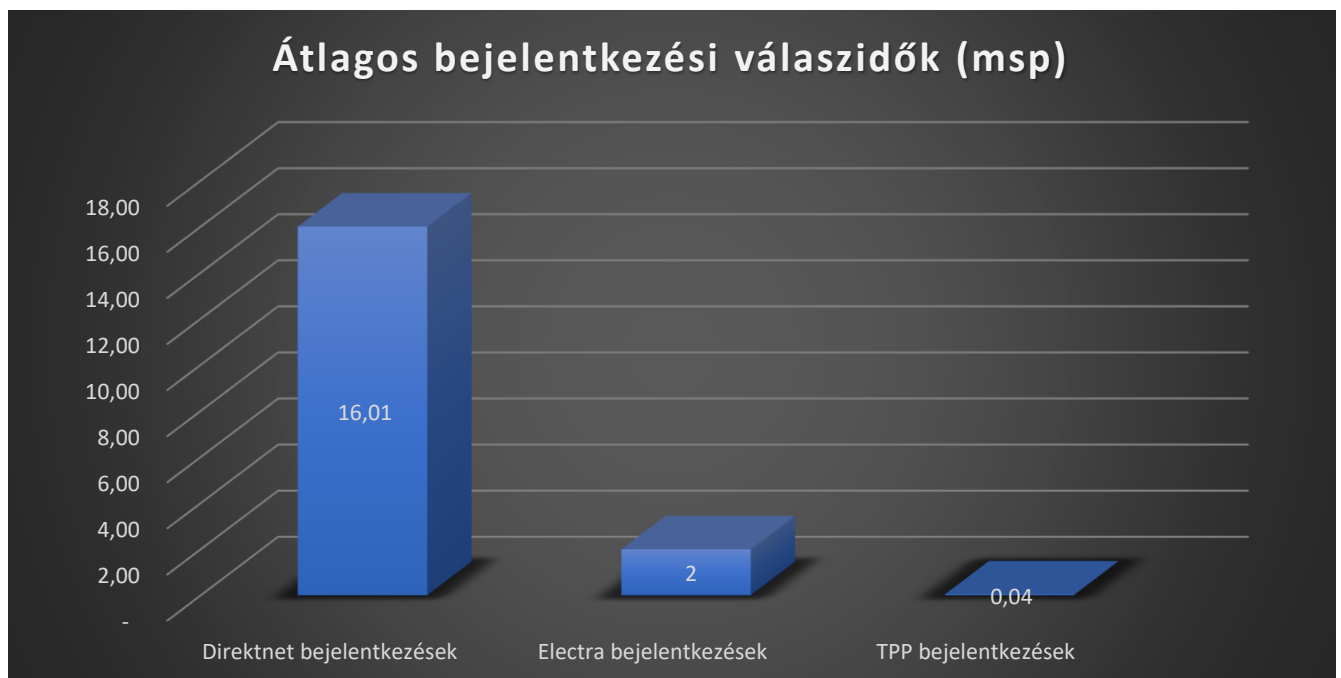

Raiffeisen Bank Zrt. elektronikus csatornák teljesítmény mérési adatai

2023. október 1- 2023. december 31.

Napi bejelentkezési adatok 2023. október 1. – 2023. december 31.

Bejelentkezési válaszidők 2023. október 1. – 2023. december 31.

Egyenleg lekérdezések száma 2023. október 1. – 2023. december 31.

Egyenleg lekérdezési válaszidők 2023. október 1. – 2023. december 31.