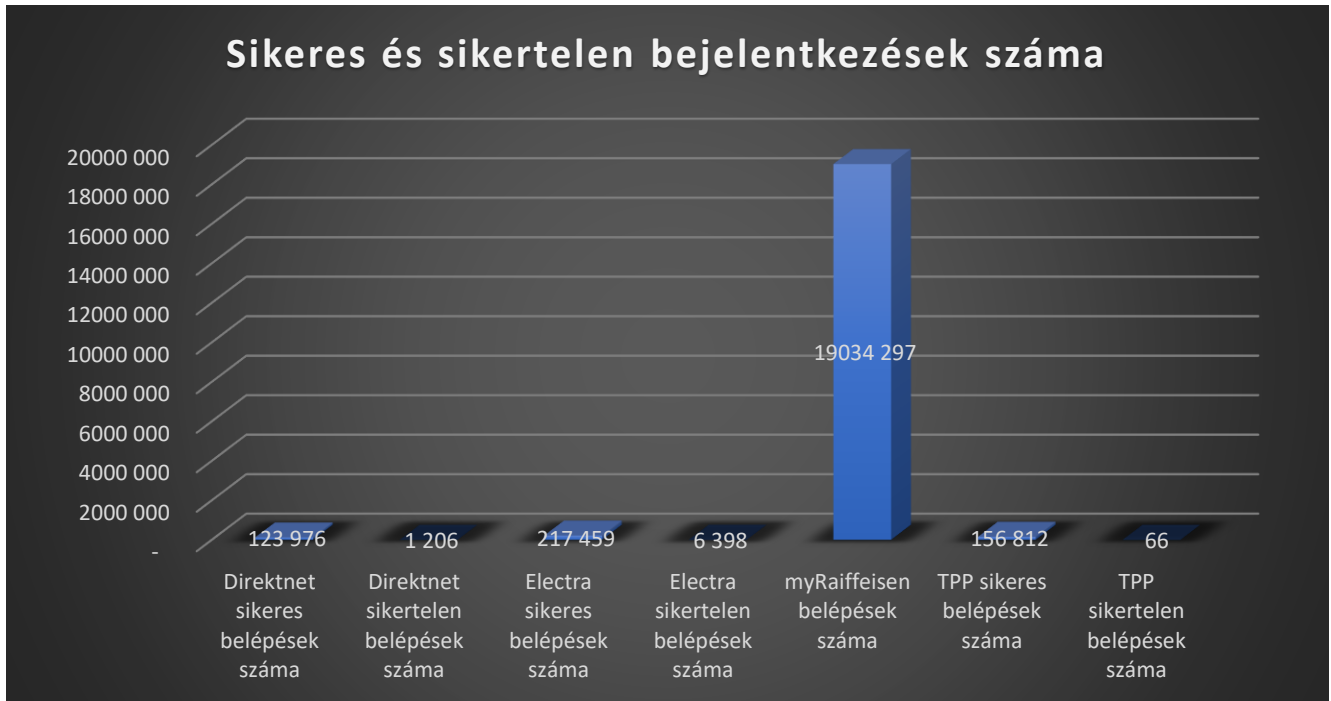

Raiffeisen Bank Zrt. elektronikus csatornák teljesítmény mérési adatai

2023. október 1- 2023. december 31.

Napi bejelentkezési adatok 2023. október 1. – 2023. december 31.

Bejelentkezési válaszidők 2023. október 1. – 2023. december 31.

Egyenleg lekérdezések száma 2023. október 1. – 2023. december 31.

Egyenleg lekérdezési válaszidők 2023. október 1. – 2023. december 31.